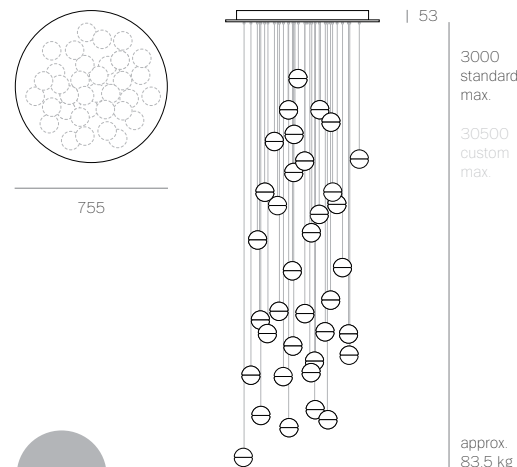

14.1mi Mini innie canopy

14.1mo Mini outtie canopy

14.1 Deep

14.3

14.1m Mini canopy

14.1

14.5

14.7

14.14 Round

14.14 Rectangle

14.36 Round

14.36 Square

14.26 Round

14.26 Square

14.36 Rectangle