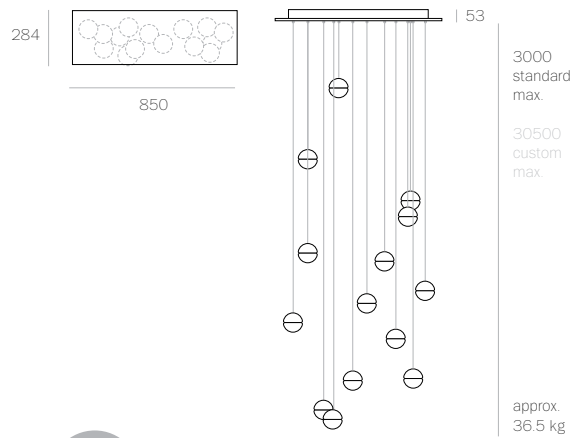

14.1mi Mini innie canopy

14.1mo Mini outtie canopy

14.1 Deep

14.3

14.1m Mini canopy

14.1

14.5

14.7

14.14 Round

14.14 Rectangle

14.36 Round

14.36 Square

14.26 Round

14.26 Square

14.36 Rectangle