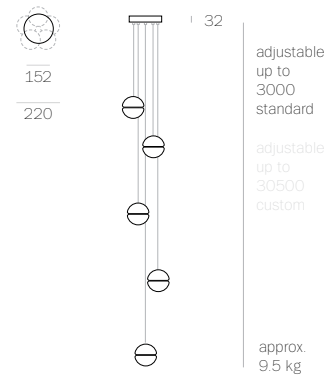

14.1mi Mini innie canopy

14.1mo Mini outtie canopy

14.1 Deep

14.3

14.1m Mini canopy

14.1

14.5

14.7

14.14 Round

14.14 Rectangle

14.36 Round

14.36 Square

14.26 Round

14.26 Square

14.36 Rectangle