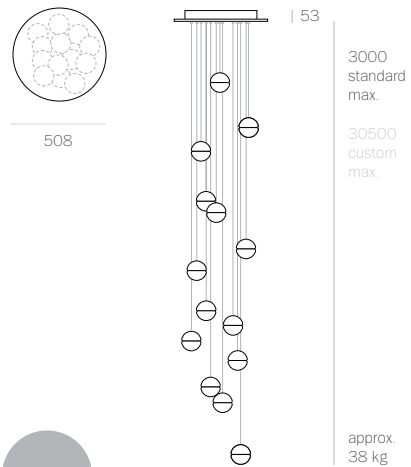

14.1mi Mini innie canopy

14.1mo Mini outtie canopy

14.1 Deep

14.3

14.1m Mini canopy

14.1

14.5

14.7

14.14 Round

14.14 Rectangle

14.36 Round

14.36 Square

14.26 Round

14.26 Square

14.36 Rectangle