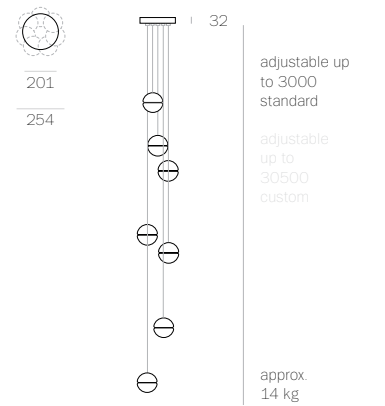

14.1mi Mini innie canopy

14.1mo Mini outtie canopy

14.1 Deep

14.3

14.1m Mini canopy

14.1

14.5

14.7

14.14 Round

14.14 Rectangle

14.36 Round

14.36 Square

14.26 Round

14.26 Square

14.36 Rectangle