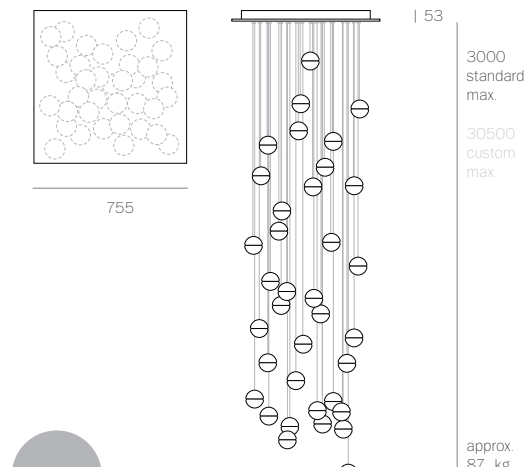

14.1mi Mini innie canopy

14.1mo Mini outtie canopy

14.1 Deep

14.3

14.1m Mini canopy

14.1

14.5

14.7

14.14 Round

14.14 Rectangle

14.36 Round

14.36 Square

14.26 Round

14.26 Square

14.36 Rectangle