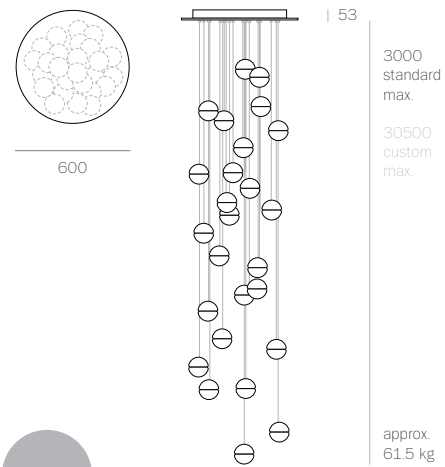

14.1mi Mini innie canopy

14.1mo Mini outtie canopy

14.1 Deep

14.3

14.1m Mini canopy

14.1

14.5

14.7

14.14 Round

14.14 Rectangle

14.36 Round

14.36 Square

14.26 Round

14.26 Square

14.36 Rectangle