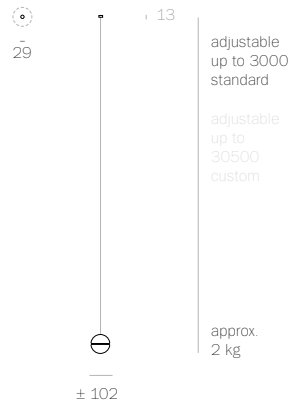

14.1mi Mini innie canopy

14.1mo Mini outtie canopy

14.1 Deep

14.3

14.1m Mini canopy

14.1

14.5

14.7

14.14 Round

14.14 Rectangle

14.36 Round

14.36 Square

14.26 Round

14.26 Square

14.36 Rectangle