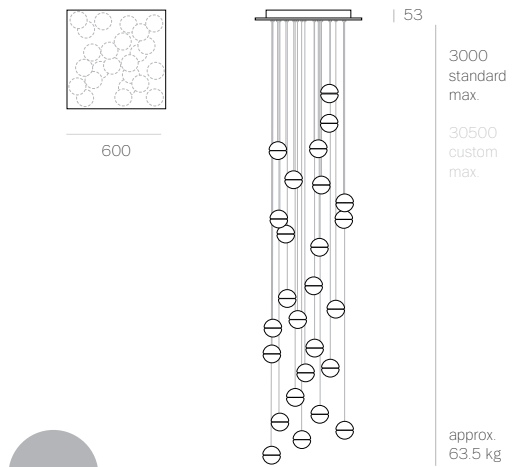

14.1mi Mini innie canopy

14.1mo Mini outtie canopy

14.1 Deep

14.3

14.1m Mini canopy

14.1

14.5

14.7

14.14 Round

14.14 Rectangle

14.36 Round

14.36 Square

14.26 Round

14.26 Square

14.36 Rectangle