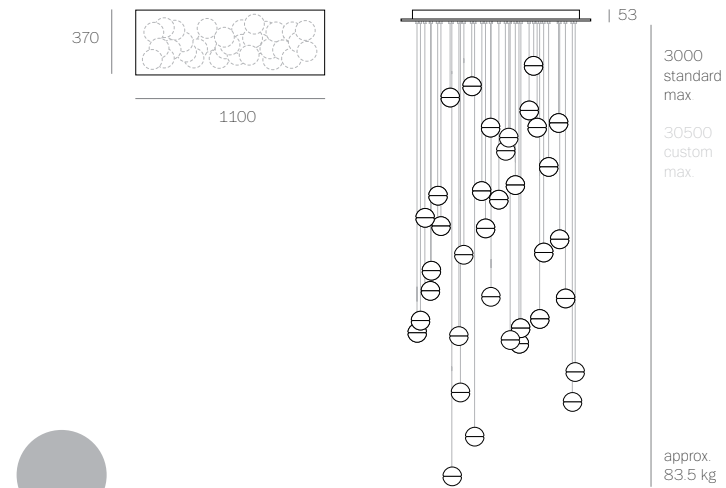

14.1mi Mini innie canopy

14.1mo Mini outtie canopy

14.1 Deep

14.3

14.1m Mini canopy

14.1

14.5

14.7

14.14 Round

14.14 Rectangle

14.36 Round

14.36 Square

14.26 Round

14.26 Square

14.36 Rectangle